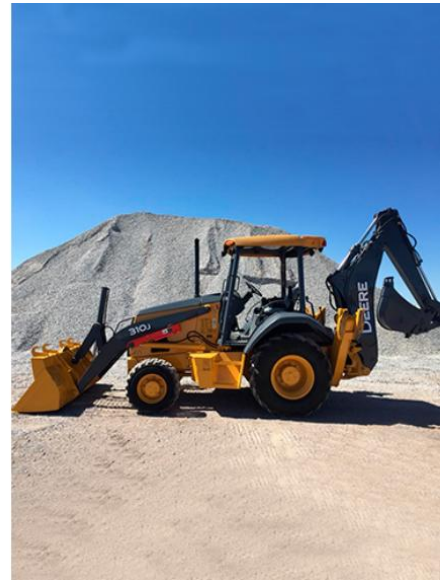

MAFRISSA TRANSPORTES Y MAQUINARIA S.A de C.V.

☎ 614 - 176 - 76 - 52

✉ administracion@mafrissa.com